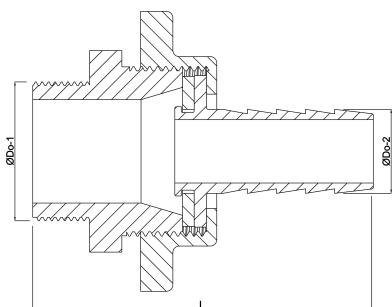

**Profec Unionskoppling  
mässing 3/4" x 20 mm utvändig  
gänga x slangkoppling type  
packning (0424573)**

# TEKNISKA SPECIFIKATIONER

Typ	packning
Material	mässing
Anslutning	utvändig gänga x slangkoppling
Max temperatur	120 °C
Max temp.	120 °C
Storlek	3/4" x 20 mm
Längd	31,5 mm

## DIMENSIONER

L	70 mm
ØDo-2	20 mm
ØDo-1	3/4 "
K-1	27 mm

**Genererad den: 04/11/2025**

Bevo Nordic A/S  
Pakhusgården 54  
5000 Odense C  
Danmark  
+45 66 19 25 45  
[info@bevo.dk](mailto:info@bevo.dk)  
<http://www.bevo.com>