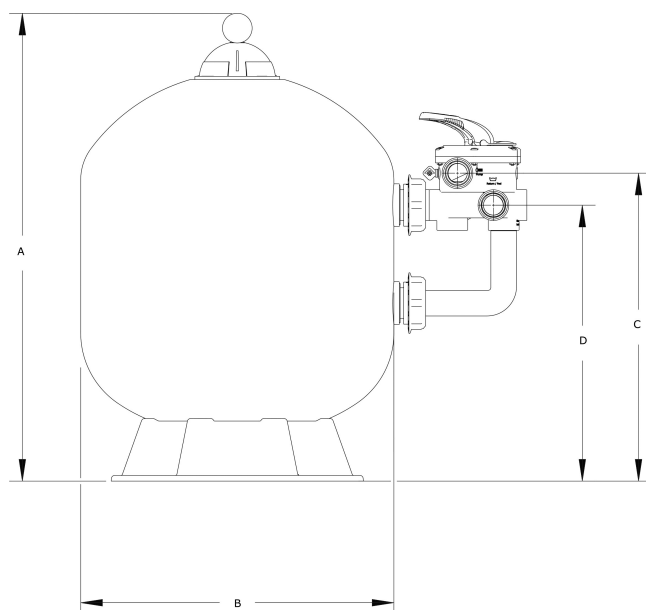

# Sandfilter PP 2" invändig gänga 3,75bar beige type S790 (7043244)

# TEKNISKA SPECIFIKATIONER

Färg	beige
Material	PP
Anslutning	invändig gänga
Tryck	3,75 bar
Max temp.	40 °C
Typ	S790
Kapacitet	22 m <sup>3</sup> /h
Storlek	2"
Diameter	790 mm
Vikt	27 kg
Sand	250 kg
Filtyta	0.5 m <sup>2</sup>
Max poolvolym	110 m <sup>3</sup>

# DIMENSIONER

B	31 inch
Blanches	31

A 1010 mm

B 790 mm

C 570 mm

D 360 mm

**Genererad den: 08/11/2025**

Bevo Nordic A/S  
Pakhusgården 54  
5000 Odense C  
Danmark  
+45 66 19 25 45  
[info@bevo.dk](mailto:info@bevo.dk)  
<http://www.bevo.com>