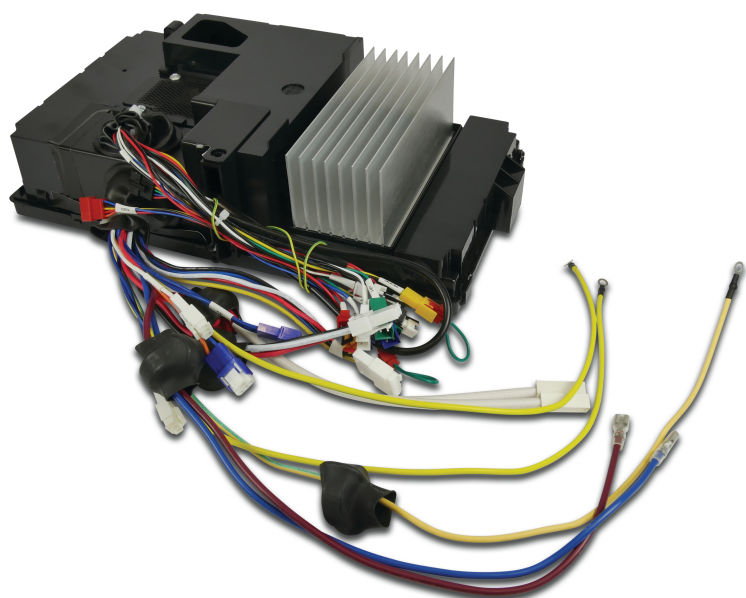

# PCB Kretskort 82300129 + 82400772 type P17X/32 (7036148)

**Genererad den: 09/11/2025**

Bevo Nordic A/S  
Pakhusgården 54  
5000 Odense C  
Danmark  
+45 66 19 25 45  
[info@bevo.dk](mailto:info@bevo.dk)  
<http://www.bevo.com>