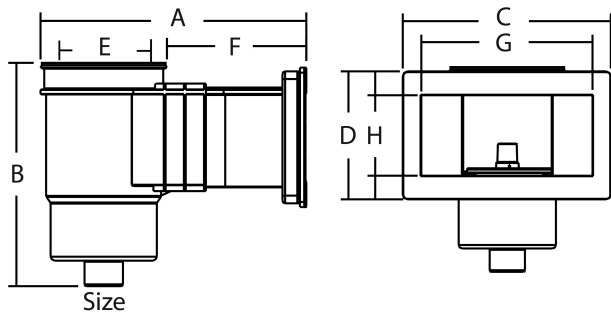

# TEKNISKA SPECIFIKATIONER

Typ Premium Large

Material ABS/rostfritt stål

Modell rektangulär

Anslutning invändig gänga

Färg mörkgrå

Storlek 2"

## DIMENSIONER

A 541 mm

B 436 mm

C 450 mm

D 215 mm

E 230 mm

F 311 mm

G 400 mm

H 127 mm