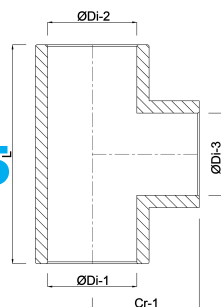

# TEKNISKA SPECIFIKATIONER

Färg grå

Material PVC-U

Anslutning limsocket

Storlek 50 mm

Tryck 16 bar

## DIMENSIONER

L 114 mm

ØDi-1 50 mm

ØDi-2 50 mm

ØDi-3 50 mm

Cr-1 57 mm

β 90°

Genererad den: 30/10/2025