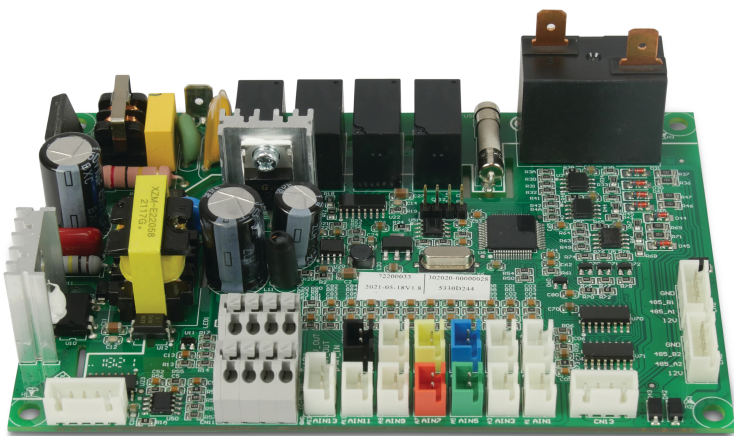

PC1004 Kretskort 20000- 430227+302020-00000028 PIV 30T/32 (7029493)

Genererad den: 06/11/2025

Bevo Nordic A/S
Pakhusgården 54
5000 Odense C
Danmark
+45 66 19 25 45
info@bevo.dk
<http://www.bevo.com>