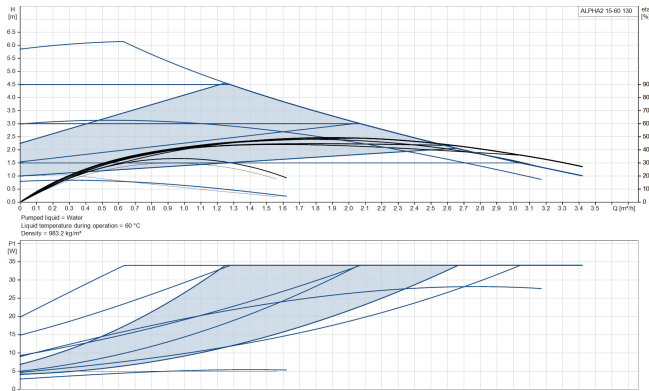

Max omgivningstemperatur 40 °C

Minimum ambient temperature 0 °C

Typ Alpha2 15-60 (130)

MWC 6 m

Storlek 1"

Ampere

0.27 A

Genererad den: 09/05/2026