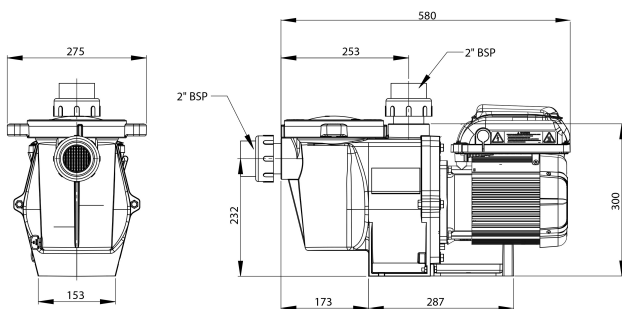

Pentair Poolpump 2" invändig gänga 230VAC svart type WhisperFlo VS2m 1.5HK (7036454)

TEKNISKA SPECIFIKATIONER

Färg	svart
Typ	WhisperFlo VS2m
Anslutning	invändig gänga
Volt	230VAC
Max temperatur	50 °C
Vikt	24.5 kg
Frekvens	50 Hz
IP värde	IPX6
Motor RPM	300-3450
Uteffekt	1,5 Hk
Storlek	2"
Längd	580 mm
Bredd	275 mm
Effekt	1.1 kW
Max flow rate	27 m ³ /h
Max poolvolym	120 m ³

Förpacknings dimensioner 790 x 370 x 430 mm

L/B/H

PRODUKTINFORMATION

WhisperFlo VS2m är en perfekt pump för vardagspooler som kräver upp till 1,5 hk. Det sparar upp till 80 % på elförbrukningen. Det intuitiva gränssnittet gör denna pump lätt att programmera och använda.