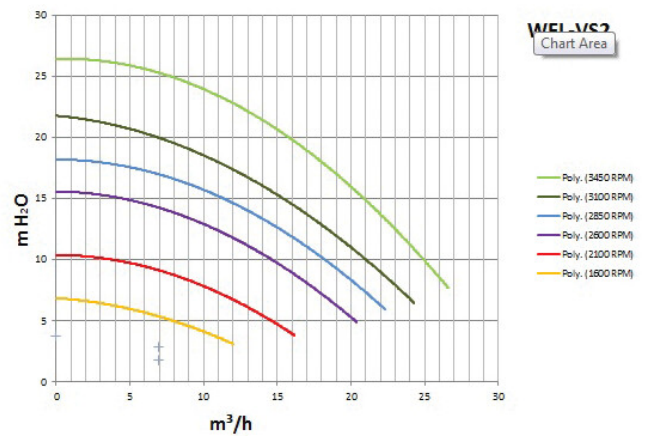

Pentair Poolpump 2" invändig gänga 230VAC svart type WhisperFlo VS2m 1.5HK (7036454)

TEKNISKA SPECIFIKATIONER

Färg	svart
Typ	WhisperFlo VS2m
Anslutning	invändig gänga
Volt	230VAC
Max temperatur	50 °C
Vikt	24.5 kg
Frekvens	50 Hz
IP värde	IPX6
Motor RPM	300-3450
Uteffekt	1,5 Hk
Storlek	2"
Längd	580 mm
Bredd	275 mm
Effekt	1.1 kW
Max flow rate	27 m ³ /h
Max poolvolym	120 m ³

Förpacknings dimensioner 790 x 370 x 430 mm

L/B/H

PRODUKTINFORMATION

WhisperFlo VS2m är en perfekt pump för vardagspooler som kräver upp till 1,5 hk. Det sparar upp till 80 % på elförbrukningen. Det intuitiva gränssnittet gör denna pump lätt att programmera och använda.