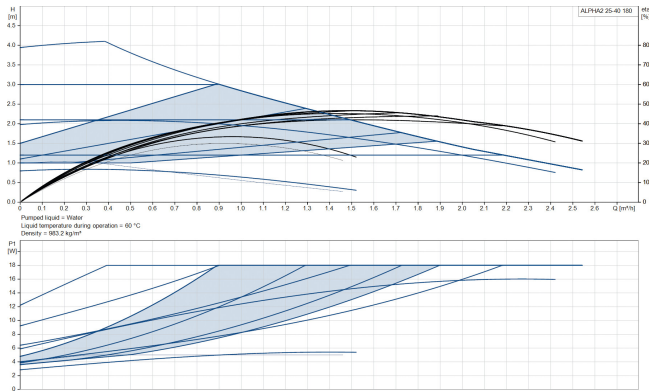

Frekvens 50 Hz

Max omgivningstemperatur 40 °C

Minimum ambient temperature 0 °C

Typ Alpha2 25-40 (180)

MWC 4 m

Storlek 1 1/2"

Ampere

0.18 A