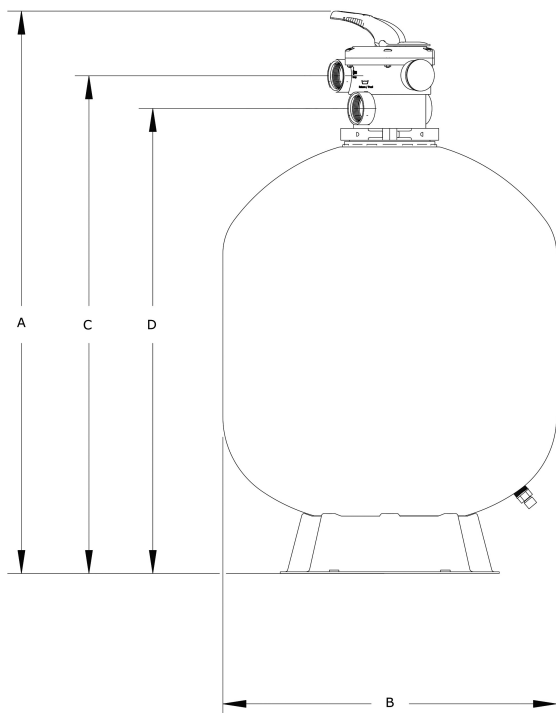

Norsup Sandfilter PP 50 mm / 1 1/2" invändig gänga 3,75bar grå type T620 (7024563)

NORSUP

TEKNISKA SPECIFIKATIONER

Färg	grå
Material	PP
Anslutning	invändig gänga
Tryck	3,75 bar
Max temp.	43 °C
Typ	T620
Kapacitet	14 m ³ /h
Storlek	50 mm / 1 1/2"
Diameter	620 mm
Vikt	14 kg
Sand	150 kg
Filteryta	0.29 m ²
Max poolvolym	70 m ³

DIMENSIONER

B	24.5 inch
Blanches	25

A 962 mm

B 620 mm

C 852 mm

D 792 mm

PRODUKTINFORMATION

- Högkvalitativ PP filtertank
- Extremt högt maximalt arbetstryck upp till 3,75 bar
- Praher 6-vägsventil ingår
- 10 års garanti på tanken + 5 års garanti på ventilen