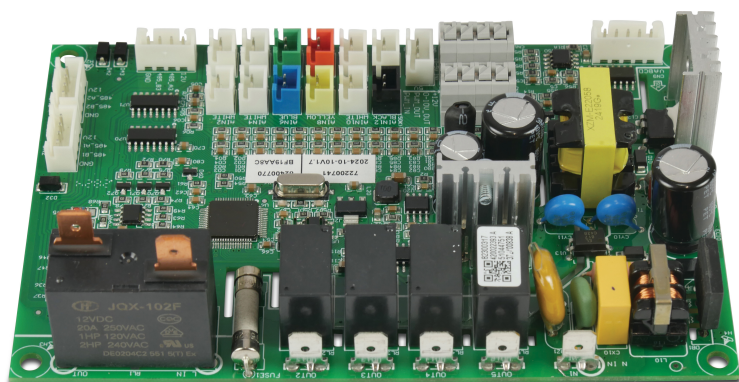

PCB Kretskort 82300317 + 82400770 type P24V/32 (7036159)

Genererad den: 09/11/2025

Bevo Nordic A/S
Pakhusgården 54
5000 Odense C
Danmark
+45 66 19 25 45
info@bevo.dk
<http://www.bevo.com>