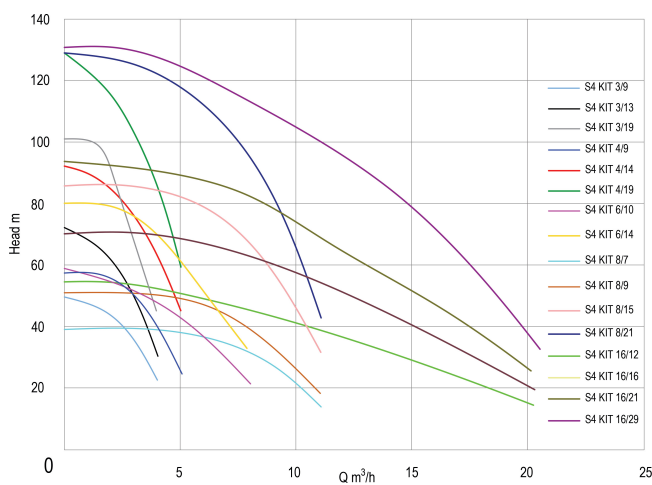

DAB Djupbrunnspump rostfritt stål 304 2" invändig gänga 9,6A 400VAC med 30m kabel type S4 KIT 16/21 (7033404)

TEKNISKA SPECIFIKATIONER

Material rostfritt stål 304

Pump body rostfritt stål 304

Material impeller 1 teknopolymer A

Uteffekt 5,5 Hk

Modell med 30m kabel

MWC 96 m

Storlek 2"

Vikt 31.8 kg

Effekt 4 kW

Höjd 2250 mm

Ampere 9,6 A

Max flow rate 21.6 m³/h

Förpacknings dimensioner 120 x 120 x 2350 mm
L/B/H

Genererad den: 09/05/2026

Bevo Nordic A/S
Pakhusgården 54
5000 Odense C
Danmark
+45 66 19 25 45
info@bevo.dk
<http://www.bevo.com>