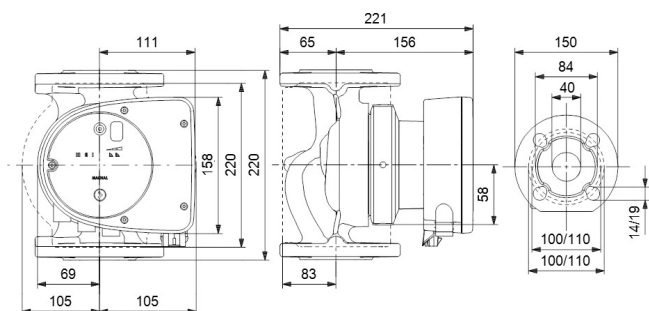

# TEKNISKA SPECIFIKATIONER

Färg svart/röd

Material rostfritt stål

Pump body rostfritt stål

Material impeller 1 glasfiberförstärkt PES

Anslutning fläns

Volt 230VAC

Max temperatur 110 °C

Storlek DN40

Ampere

0.72 A