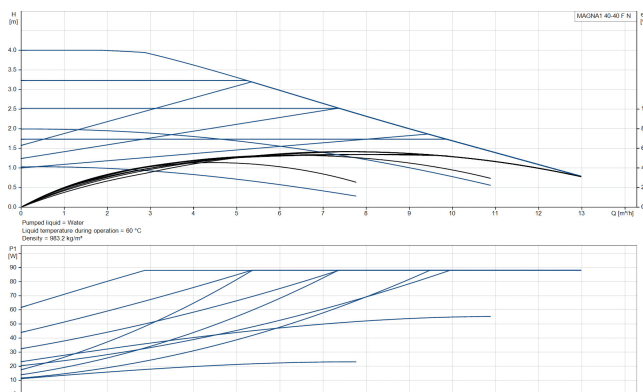

Ampere

0.72 A

PRODUKTINFORMATION

Den nya MAGNA1 är det enkla valet för ett väl utfört arbete. Det är det perfekta valet vid utbyte av äldre cirkulationspumpar och tack vare dess överensstämmelse med EuP 2015-reglerna är betydande besparingar på el en verklighet. Det idealiska valet för grundläggande prestandabehov i applikationer där enkel systemkontroll och övervakning önskas. Övervakning via felrelä, vilket säkerställer sinnesro. Digital start/stopp-ingång tillgänglig för fjärrstyrning av pumpen. Kontinuerlig drift och minskad stilleståndstid med den trådlösa tvillingpumpfunktionen (tillgänglig på dubbelpumpar). Hög energieffektivitet som resulterar i betydande besparingar på el. Enkel installation och användning via det enkla användargränssnittet. Ingen underhåll behövs tack vare den kapslade rotortypens design. MAGNA1 är det enkla och effektiva valet för de flesta applikationer inklusive uppvärmning, huvudpump, blandningsslingor, uppvärmningsytor, kylning, luftkonditioneringsytor, markvärmepumpsystem och mindre kylapplikationer.

Funktioner:

- Proportionell tryckkontroll.
- Konstant tryckkontroll.
- Konstant kurva/konstant hastighet.
- Ingen extern motorskydd krävs.
- Isoleringsskal levereras med enkelpumpar för värmesystem.
- Brett temperaturområde tack vare termisk separation av styrboxen och det pumpade mediet.

Genererad den: 08/05/2026