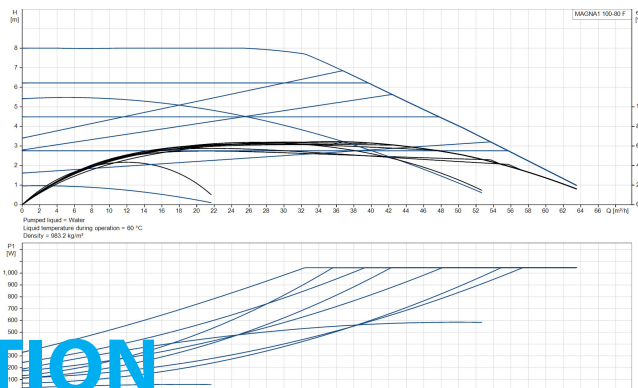

Ampere

4.71 A

PRODUKTINFORMATION

Den nya MAGNA1 är det enkla valet för ett väl utfört arbete. Det är det perfekta valet vid utbyte av äldre cirkulationspumpar och tack vare dess överensstämmelse med EuP 2015-reglerna är betydande besparingar på el en verklighet. Det idealiska valet för grundläggande prestandabehov i applikationer där enkel systemkontroll och övervakning önskas. Övervakning via felrelä, vilket säkerställer sinnesro. Digital start/stopp-ingång tillgänglig för fjärrstyrning av pumpen. Kontinuerlig drift och minskad stilleståndstid med den trådlösa tvillingpumpfunktionen (tillgänglig på dubbelpumpar). Hög energieffektivitet som resulterar i betydande besparingar på el. Enkel installation och användning via det enkla användargränssnittet. Ingen underhåll behövs tack vare den kapslade rotortypens design. MAGNA1 är det enkla och effektiva valet för de flesta applikationer inklusive uppvärmning, huvudpump, blandningsslingor, uppvärmningsytor, kylning, luftkonditioneringsytor, markvärmepumpsystem och mindre kylapplikationer.

Funktioner:

- Proportionell tryckkontroll.
- Konstant tryckkontroll.
- Konstant kurva/konstant hastighet.
- Ingen extern motorskydd krävs.
- Isoleringsskal levereras med enkelpumpar för värmesystem.
- Brett temperaturområde tack vare termisk separation av styrboxen och det pumpade mediet.

Genererad den: 08/05/2026

Bevo Nordic A/S
Pakhusgården 54