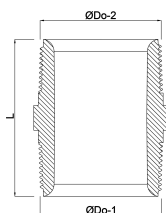

# TEKNISKA SPECIFIKATIONER

Material rostfritt stål 316

Anslutning utvändig gänga

Fitting nr. Nr. 280

Tryck 16 bar

Max temp. 100 °C

Storlek 1/2"

## DIMENSIONER

L 34.5 mm

ØDi-1 15.6 mm

ØDi-2 15.6 mm

ØDo-1 1/2 "

ØDo-2 1/2 "

K-1 22.6 mm

**Genererad den: 23/10/2025**