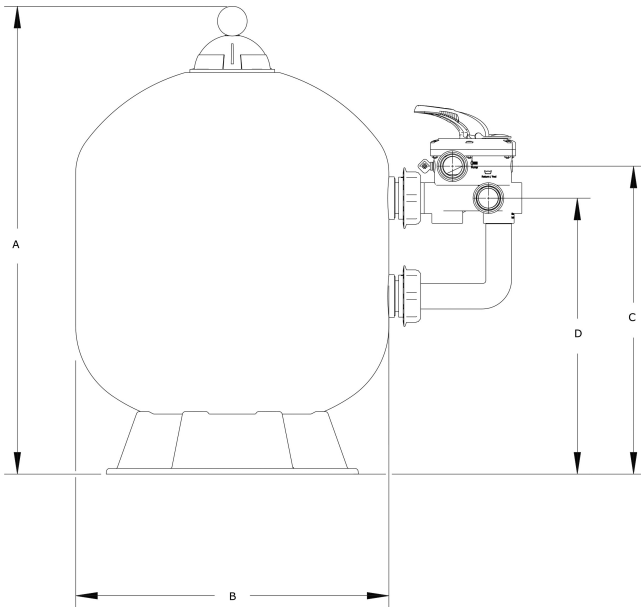

# Sandfilter PP 1 1/2" invändig gänga 3,75bar beige type S620 (7043243)

# TEKNISKA SPECIFIKATIONER

Färg	beige
Material	PP
Anslutning	invändig gänga
Tryck	3,75 bar
Max temp.	40 °C
Typ	S620
Kapacitet	14 m <sup>3</sup> /h
Storlek	1 1/2"
Diameter	620 mm
Vikt	14 kg
Sand	150 kg
Filteryta	0.29 m <sup>2</sup>
Max poolvolym	70 m <sup>3</sup>

# DIMENSIONER

B	24.5 inch
Blanches	25

A 830 mm

B 620 mm

C 449 mm

D 299 mm

**Genererad den: 08/11/2025**

Bevo Nordic A/S  
Pakhusgården 54  
5000 Odense C  
Danmark  
+45 66 19 25 45  
[info@bevo.dk](mailto:info@bevo.dk)  
<http://www.bevo.com>