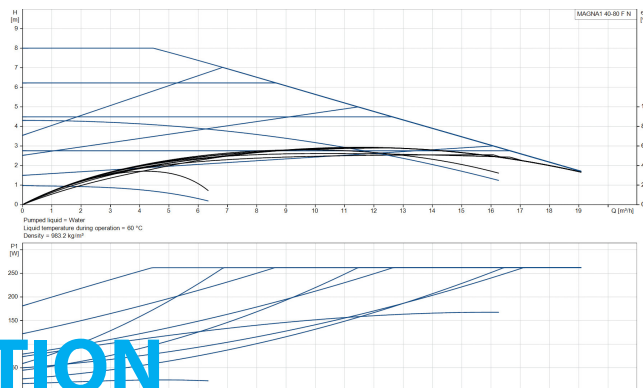

Max omgivningstemperatur 40 °C

Tryck 10 bar

Minimum ambient temperature 0 °C

Typ MAGNA1 40-80FN EuP ready

MWC 8 m

Storlek DN40

PRODUKTINFORMATION

Den nya MAGNA1 är det enkla valet för ett väl utfört arbete. Det är det perfekta valet vid utbyte av äldre cirkulationspumpar och tack vare dess överensstämmelse med EuP 2015-reglerna är betydande besparingar på el en verklighet. Det idealiska valet för grundläggande prestandabehov i applikationer där enkel systemkontroll och övervakning önskas. Övervakning via felrelä, vilket säkerställer sinnesro. Digital start/stopp-ingång tillgänglig för fjärrstyrning av pumpen. Kontinuerlig drift och minskad stilleståndstid med den trådlösa tvillingpumpfunktionen (tillgänglig på dubbelpumpar). Hög energieffektivitet som resulterar i betydande besparingar på el. Enkel installation och användning via det enkla användargränssnittet. Ingen underhåll behövs tack vare den kapslade rotortypens design. MAGNA1 är det enkla och effektiva valet för de flesta applikationer inklusive uppvärmning, huvudpump, blandningsslingor, uppvärmningsytor, kylning, luftkonditioneringsytor, markvärmepumpsystem och mindre kylapplikationer.