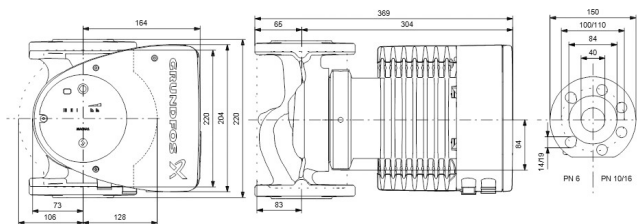

Max omgivningstemperatur 40 °C

Tryck 10 bar

Minimum ambient temperature 0 °C

Typ MAGNA1 40-80FN EuP ready

MWC 8 m

Storlek DN40

PRODUKTINFORMATION

Den nya MAGNA1 är det enkla valet för ett väl utfört arbete. Det är det perfekta valet vid utbyte av äldre cirkulationspumpar och tack vare dess överensstämmelse med EuP 2015-reglerna är betydande besparingar på el en verklighet. Det idealiska valet för grundläggande prestandabehov i applikationer där enkel systemkontroll och övervakning önskas. Övervakning via felrelä, vilket säkerställer sinnesro. Digital start/stopp-ingång tillgänglig för fjärrstyrning av pumpen. Kontinuerlig drift och minskad stilleståndstid med den trådlösa tvillingpumpfunktionen (tillgänglig på dubbelpumpar). Hög energieffektivitet som resulterar i betydande besparingar på el. Enkel installation och användning via det enkla användargränssnittet. Ingen underhåll behövs tack vare den kapslade rotortypens design. MAGNA1 är det enkla och effektiva valet för de flesta applikationer inklusive uppvärmning, huvudpump, blandningsslingor, uppvärmningsytor, kylning, luftkonditioneringsytor, markvärmepumpsystem och mindre kylapplikationer.