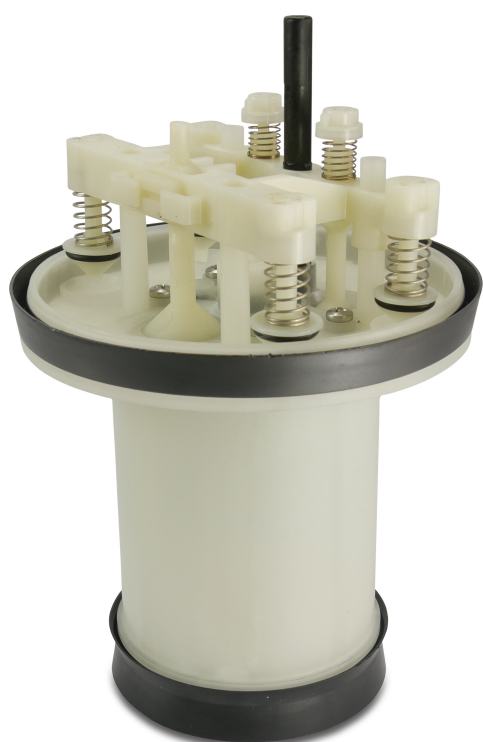

# Tefen Motorset ALL typ TF10 (7027276)

 **TEFEN**  
FLOW & DOSING TECHNOLOGIES

**Genererad den: 06/11/2025**

Bevo Nordic A/S  
Pakhusgården 54  
5000 Odense C  
Danmark  
+45 66 19 25 45  
[info@bevo.dk](mailto:info@bevo.dk)  
<http://www.bevo.com>