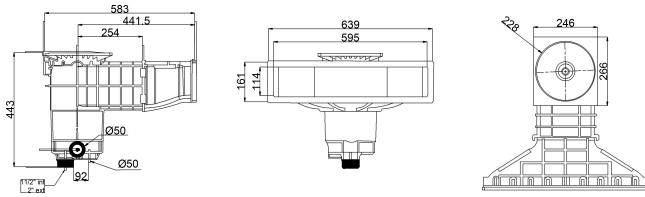

Weltico Skimmer ABS 1 1/2" x 2" invändig gänga vit type A600 Design (7039322)

weltico

TEKNISKA SPECIFIKATIONER

Typ	A600 Design
Material	ABS/rostfritt stål
Lämplig för	concrete/liner
Anslutning	invändig gänga
Färg	vit
Storlek	1 1/2" x 2"

DIMENSIONER

A	583 mm
B	443 mm
C	639 mm
D	161 mm
E	266 mm
F	317 mm
G	595 mm
H	114 mm

PRODUKTINFORMATION

Cirka 7 m³/h (vid en hastighet av 1,5 m/s) om ansluten till 1 1/2"-utloppet med ett Ø50 rör
Cirka 10 m³/h (vid en hastighet av 1,5 m/s) om ansluten till 2"-utloppet med ett Ø63 rör