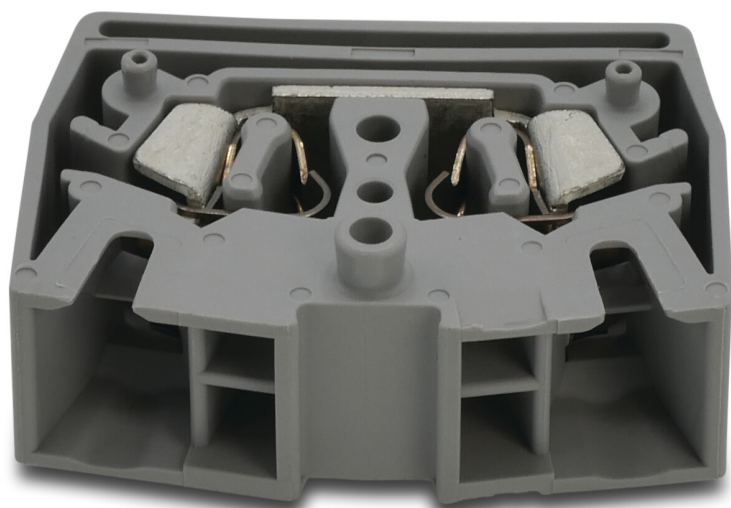

Terminal kort MSDB 2.5-M för SP28 (7034085)

Genererad den: 09/11/2025

Bevo Nordic A/S
Pakhusgården 54
5000 Odense C
Danmark
+45 66 19 25 45
info@bevo.dk
<http://www.bevo.com>