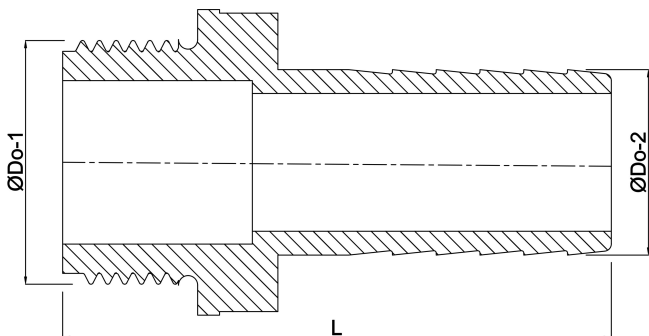

# Profec Slangstos mässing 1 1/2" x 38 mm utvändig gänga x slangkoppling 30bar (0411840)

# TEKNISKA SPECIFIKATIONER

Material	mässing
Anslutning	utvändig gänga x slangkoppling
Tryck	30 bar
Max temp.	120 °C
Storlek	1 1/2" x 38 mm
Max temperatur	120 °C
Skruvnyckel	45

## DIMENSIONER

L	65 mm
Lb	66 mm
ØDi-1	40 mm
ØDi-2	33 mm
ØDo-2	338 mm
ØDo-1	1 1/2 "
F-1	14 mm
P-1	25 mm

Dq-2 35.5 mm

Nq-2 4

Lq-2 25 mm

**Genererad den: 04/11/2025**

Bevo Nordic A/S  
Pakhusgården 54  
5000 Odense C  
Danmark  
+45 66 19 25 45  
[info@bevo.dk](mailto:info@bevo.dk)  
<http://www.bevo.com>