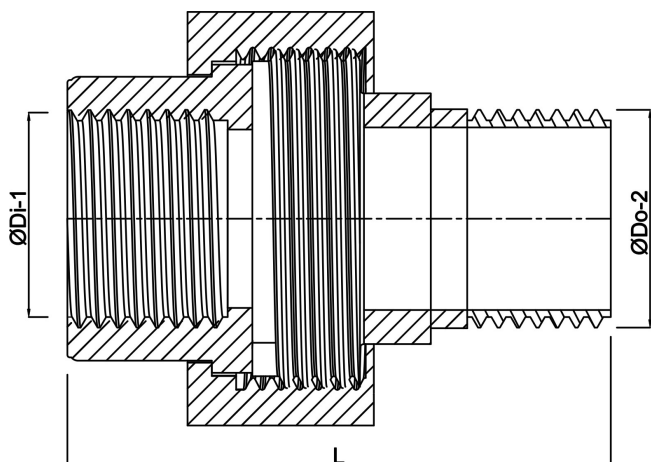

**Profec Nr. 341 Unionskoppling  
gjutjärn svart 3/4" invändig  
gänga x utvändig gänga 25bar  
DVGW type konisk (1134104)**

# TEKNISKA SPECIFIKATIONER

Typ	konisk
Material	gjutjärn svart
Godkännande	DVGW
Anslutning	invändig gänga x utvändig gänga
Fitting nr.	Nr. 341
Temperatur intervall	-20°C - 120°C
Tryck	25 bar
Storlek	3/4"
Yttre Ø	72 mm

# DIMENSIONER

L	72 mm
ØDi-1	3/4 "
ØDo-2	3/4 "
F-1	16 mm
F-2	17 mm
Kn	50 mm

K-1 31 mm

K-2 31 mm