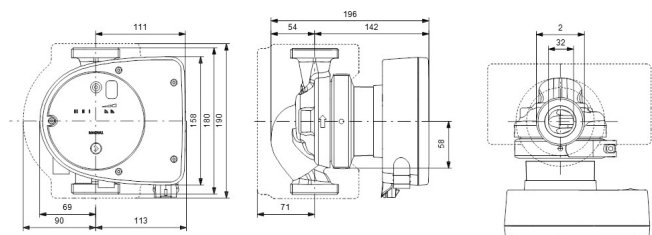

Max omgivningstemperatur 40 °C

Tryck 10 bar

Minimum ambient temperature 0 °C

Typ MAGNA1 32-80N EuP ready

MWC 8 m

Storlek 2"

PRODUKTINFORMATION

Den nya MAGNA1 är det enkla valet för ett väl utfört arbete. Det är det perfekta valet vid utbyte av äldre cirkulationspumpar och tack vare dess överensstämmelse med EuP 2015-reglerna är betydande besparingar på el en verklighet. Det idealiska valet för grundläggande prestandabehov i applikationer där enkel systemkontroll och övervakning önskas. Övervakning via felrelä, vilket säkerställer sinnesro. Digital start/stopp-ingång tillgänglig för fjärrstyrning av pumpen. Kontinuerlig drift och minskad stilleståndstid med den trådlösa tvillingpumpfunktionen (tillgänglig på dubbelpumpar). Hög energieffektivitet som resulterar i betydande besparingar på el. Enkel installation och användning via det enkla användargränssnittet. Ingen underhåll behövs tack vare den kapslade rotortypens design. MAGNA1 är det enkla och effektiva valet för de flesta applikationer inklusive uppvärmning, huvudpump, blandningslingor, uppvärmningsytor, kylning, luftkonditioneringsytor, markvärmepumpsystem och mindre kylapplikationer.