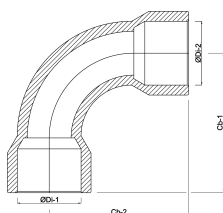

# TEKNISKA SPECIFIKATIONER

Färg grå

Typ extruderad

Material PVC-U

Anslutning limsockel

Tryck 16 bar

Storlek 75 mm

# DIMENSIONER

Form handformad

ØDi-1 75 mm

ØDi-2 75 mm

Cb-1 210 mm

Cb-2 210 mm

β 90 °

**Genererad den: 24/10/2025**