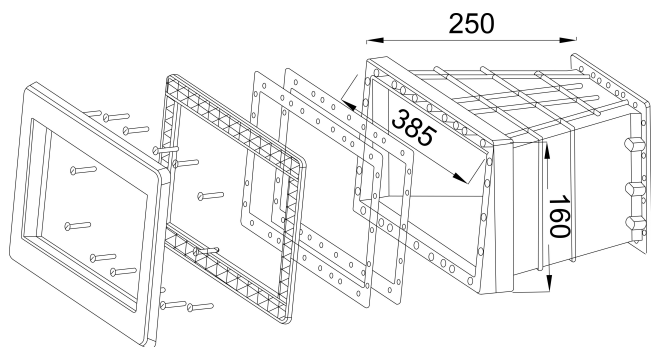

Ocean Utökning ABS 250 mm x 385 mm vit type Standard 6 degree slope (7025107)

ocean.

TEKNISKA SPECIFIKATIONER

Färg	vit
Typ	Standard 6 degree slope
Material	ABS/rostfritt stål
Storlek	250 mm x 385 mm
Längd	250 mm
Bredd	385 mm

DIMENSIONER

H	160 mm
---	--------

Genererad den: 26/02/2026

Bevo Nordic A/S
Pakhusgården 54
5000 Odense C

Danmark
+45 66 19 25 45
info@bevo.dk
<http://www.bevo.com>