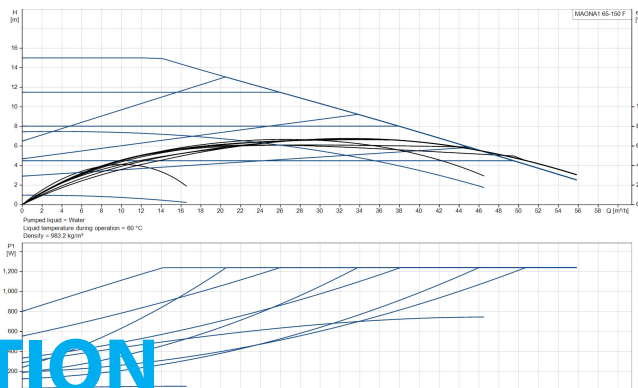

Ampere

5.53 A

PRODUKTINFORMATION

Den nya MAGNA1 är det enkla valet för ett väl utfört arbete. Det är det perfekta valet vid utbyte av äldre cirkulationspumpar och tack vare dess överensstämmelse med EuP 2015-reglerna är betydande besparingar på el en verklighet. Det idealiska valet för grundläggande prestandabehov i applikationer där enkel systemkontroll och övervakning önskas. Övervakning via felrelä, vilket säkerställer sinnesro. Digital start/stopp-ingång tillgänglig för fjärrstyrning av pumpen. Kontinuerlig drift och minskad stilleståndstid med den trådlösa tvillingpumpfunktionen (tillgänglig på dubbelpumpar). Hög energieffektivitet som resulterar i betydande besparingar på el. Enkel installation och användning via det enkla användargränssnittet. Ingen underhåll behövs tack vare den kapslade rotortypens design. MAGNA1 är det enkla och effektiva valet för de flesta applikationer inklusive uppvärmning, huvudpump, blandningsslingor, uppvärmningsytor, kylning, luftkonditioneringsytor, markvärmepumpsystem och mindre kylapplikationer.

Funktioner:

- Proportionell tryckkontroll.
- Konstant tryckkontroll.
- Konstant kurva/konstant hastighet.
- Ingen extern motorskydd krävs.
- Isoleringsskal levereras med enkelpumpar för värmesystem.
- Brett temperaturområde tack vare termisk separation av styrboxen och det pumpade mediet.

Genererad den: 08/05/2026

Bevo Nordic A/S
Pakhusgården 54