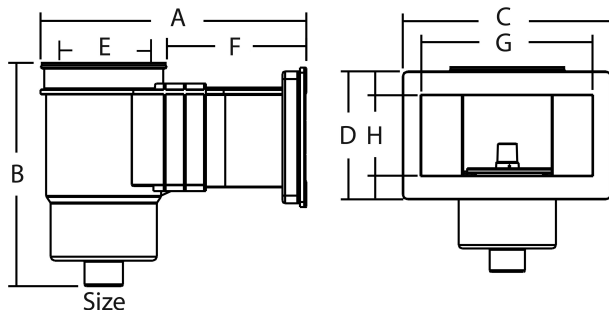

Flotide Skimmer ABS 1 1/2" invändig gänga vit rektangulär type Standard (0181011)

FLOTIDE

TEKNISKA SPECIFIKATIONER

Färg	vit
Typ	Standard
Material	ABS/rostfritt stål
Lämplig för	liner pooler
Modell	rektangulär
Anslutning	invändig gänga
Längd	412 mm
Bredd	355 mm
Storlek	1 1/2"

DIMENSIONER

E	173 mm
H	137 mm
A	412 mm
B	349 mm
C	355 mm
D	218 mm

F 218 mm

G 292 mm

Genererad den: 12/02/2026

Bevo Nordic A/S
Pakhusgården 54
5000 Odense C
Danmark
+45 66 19 25 45
info@bevo.dk
<http://www.bevo.com>