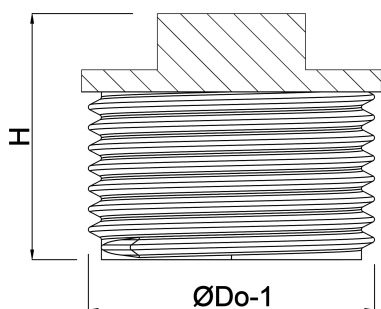

**Profec Nr. 290 Plugg gjutjärn
galvaniserad 2" utvändig
gänga 25bar DVGW (1029009)**

TEKNISKA SPECIFIKATIONER

| | |
|----------------------|----------------|
| Material | gjutjärn |
| Ytbehandling | galvaniserad |
| Godkännande | DVGW |
| Anslutning | utvändig gänga |
| Fitting nr. | Nr. 290 |
| Temperatur intervall | -20°C - 120°C |
| Tryck | 25 bar |
| Storlek | 2" |

DIMENSIONER

| | |
|-------|-------|
| H | 48 mm |
| ØDo-1 | 2 " |
| F-1 | 24 mm |

Genererad den: 05/11/2025

Bevo Nordic A/S
Pakhusgården 54
5000 Odense C
Danmark
+45 66 19 25 45
info@bevo.dk
<http://www.bevo.com>