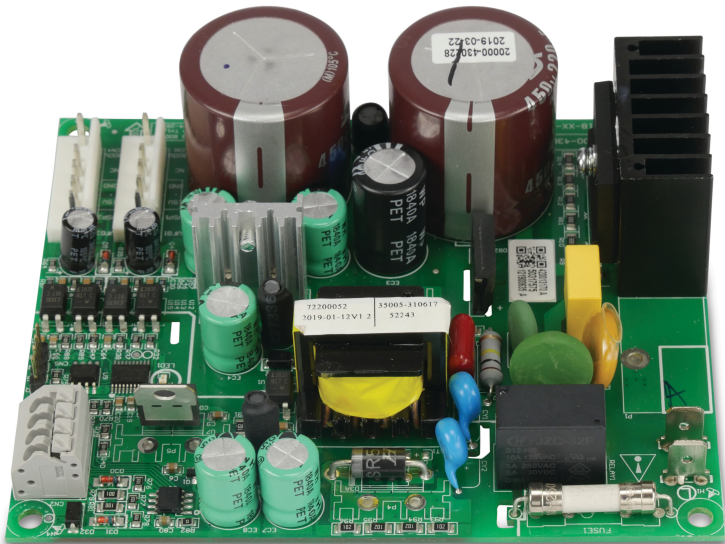

Kretskort fläkthastighet P20X/32 serien (7025128)

Genererad den: 06/11/2025

Bevo Nordic A/S
Pakhusgården 54
5000 Odense C
Danmark
+45 66 19 25 45
info@bevo.dk
<http://www.bevo.com>