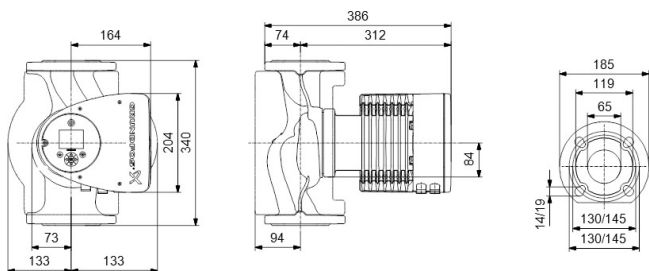

Storlek

DN65

Ampere

2.7 A

Genererad den: 09/05/2026

Bevo Nordic A/S
Pakhusgården 54
5000 Odense C
Danmark
+45 66 19 25 45
info@bevo.dk
<http://www.bevo.com>