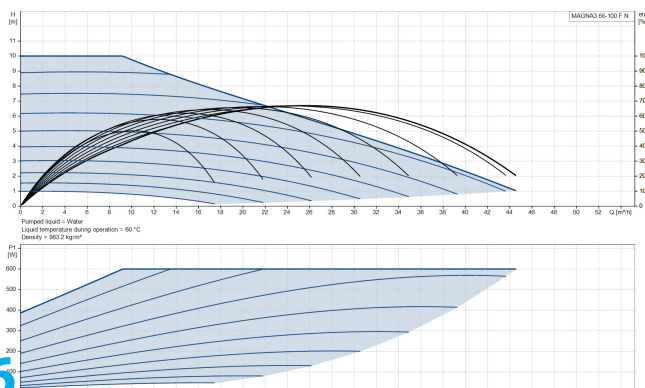

Storlek

DN65

Ampere

2.7 A

Genererad den: 09/05/2026

Bevo Nordic A/S
Pakhusgården 54
5000 Odense C
Danmark
+45 66 19 25 45
info@bevo.dk
<http://www.bevo.com>