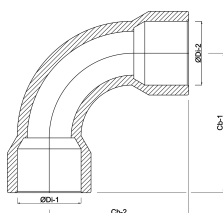

Profec Lång böj 90° PVC-U 250 mm limsocket 12,5bar grå type extruderad (0110198)

TEKNISKA SPECIFIKATIONER

Färg grå

Typ extruderad

Material PVC-U

Anslutning limsockel

Storlek 250 mm

Tryck 12,5 bar

DIMENSIONER

Form handformad

ØDi-1 250 mm

ØDi-2 250 mm

Cb-1 535 mm

Cb-2 535 mm

β 90 °

Genererad den: 24/10/2025