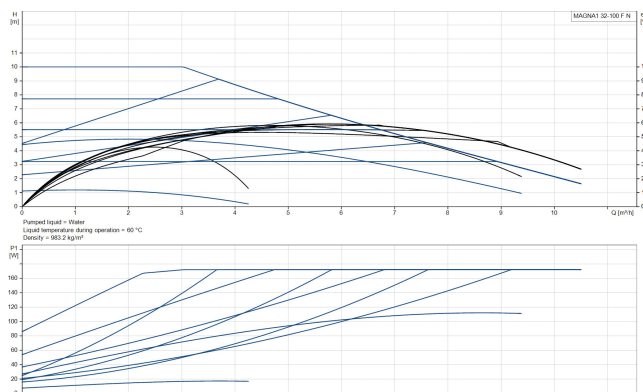

PRODUKTINFORMATION

Den nya MAGNA1 är det enkla valet för ett väl utfört arbete. Det är det perfekta valet vid utbyte av äldre cirkulationspumpar och tack vare dess överensstämmelse med EuP 2015-reglerna är betydande besparingar på el en verklighet. Det idealiska valet för grundläggande prestandabehov i applikationer där enkel systemkontroll och övervakning önskas. Övervakning via felrelä, vilket säkerställer sinnesro. Digital start/stopp-ingång tillgänglig för fjärrstyrning av pumpen. Kontinuerlig drift och minskad stilleståndstid med den trådlösa tvillingpumpfunktionen (tillgänglig på dubbelpumpar). Hög energieffektivitet som resulterar i betydande besparingar på el. Enkel installation och användning via det enkla användargränssnittet. Ingen underhåll behövs tack vare den kapslade rotortypens design. MAGNA1 är det enkla och effektiva valet för de flesta applikationer inklusive uppvärmning, huvudpump, blandningsslingor, uppvärmningsytor, kylning, luftkonditioneringsytor, markvärmepumpsystem och mindre kylapplikationer.

Funktioner:

- Proportionell tryckkontroll.
- Konstant tryckkontroll.
- Konstant kurva/konstant hastighet.
- Ingen extern motorskydd krävs.
- Isoleringsskal levereras med enkelpumpar för värmesystem.
- Brett temperaturområde tack vare termisk separation av styrboxen och det pumpade mediet.

Genererad den: 08/05/2026