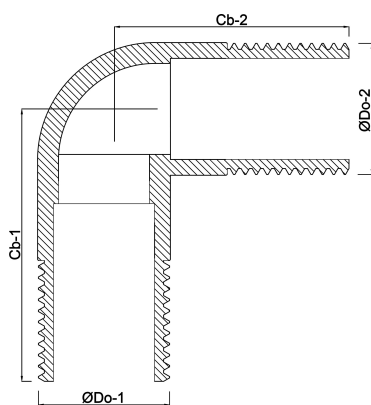

# TEKNISKA SPECIFIKATIONER

Material rostfritt stål 316

Anslutning utvändig gänga

Fitting nr. Nr. 3

Tryck 10 bar

Storlek 1/2"

## DIMENSIONER

ØDo-1 1/2 "

ØDo-2 1/2 "

Cb-1 80 mm

Cb-2 80 mm

β 90 °

**Genererad den: 23/10/2025**

Bevo Nordic A/S  
Pakhusgården 54  
5000 Odense C  
Danmark  
+45 66 19 25 45  
[info@bevo.dk](mailto:info@bevo.dk)  
<http://www.bevo.com>