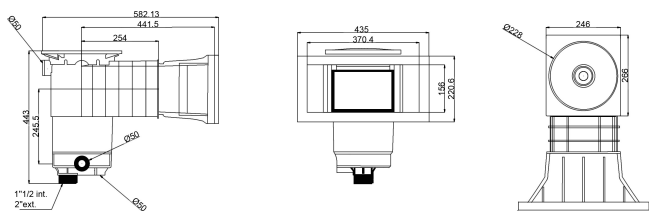

Weltico Skimmer ABS 1 1/2" x 2" invändig gänga vit type A400 Design (7039314)

weltico

TEKNISKA SPECIFIKATIONER

Typ	A400 Design
Material	ABS/rostfritt stål
Lämplig för	concrete/liner
Anslutning	invändig gänga
Färg	vit
Storlek	1 1/2" x 2"

DIMENSIONER

A	565 mm
B	459 mm
E	246 mm
F	319 mm
G	370 mm
H	156 mm

PRODUKTINFORMATION

Cirka 7 m³/h (vid en hastighet av 1,5 m/s) om ansluten till 1 1/2"-utloppet med ett Ø50 rör
Cirka 10 m³/h (vid en hastighet av 1,5 m/s) om ansluten till 2"-utloppet med ett Ø63 rör