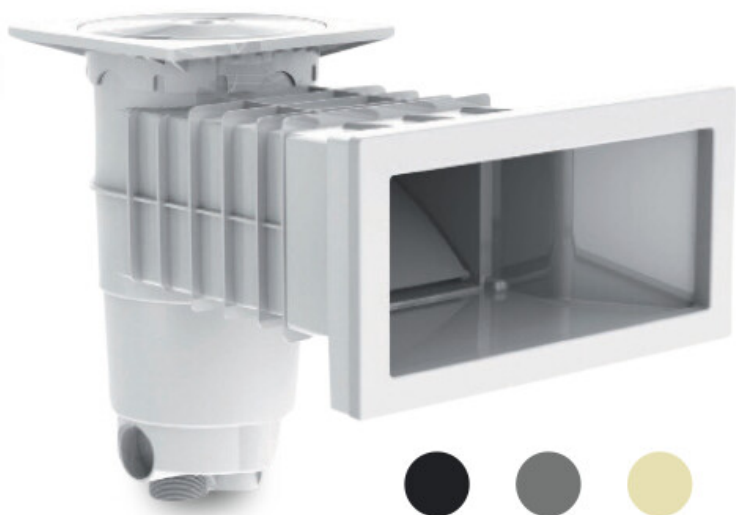

Weltico Skimmer ABS 1 1/2" x 2" invändig gänga vit type A400 Design (7039314)

weltico

TEKNISKA SPECIFIKATIONER

Typ	A400 Design
Material	ABS/rostfritt stål
Lämplig för	concrete/liner
Anslutning	invändig gänga
Färg	vit
Storlek	1 1/2" x 2"

DIMENSIONER

A	565 mm
B	459 mm
E	246 mm
F	319 mm
G	370 mm
H	156 mm

PRODUKTINFORMATION

Cirka 7 m³/h (vid en hastighet av 1,5 m/s) om ansluten till 1 1/2"-utloppet med ett Ø50 rör
Cirka 10 m³/h (vid en hastighet av 1,5 m/s) om ansluten till 2"-utloppet med ett Ø63 rör