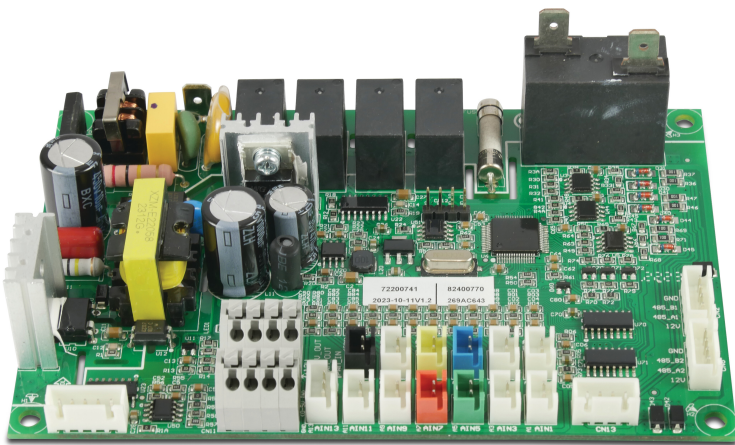

PCB Kretskort 82300317 + 82400770 type P24TV/32 (7036160)

Genererad den: 09/11/2025

Bevo Nordic A/S
Pakhusgården 54
5000 Odense C
Danmark
+45 66 19 25 45
info@bevo.dk
<http://www.bevo.com>