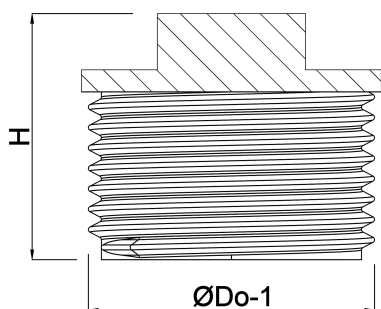

Profec Nr. 290 Plugg gjutjärn galvaniserad 4" utvändig gänga 25bar DVGW (1029012)

TEKNISKA SPECIFIKATIONER

Material	gjutjärn
Ytbehandling	galvaniserad
Godkännande	DVGW
Anslutning	utvändig gänga
Fitting nr.	Nr. 290
Temperatur intervall	-20°C - 120°C
Tryck	25 bar
Storlek	4"

DIMENSIONER

H	70 mm
ØDo-1	4 "
F-1	38 mm

Genererad den: 05/11/2025

Bevo Nordic A/S
Pakhusgården 54
5000 Odense C
Danmark
+45 66 19 25 45
info@bevo.dk
<http://www.bevo.com>