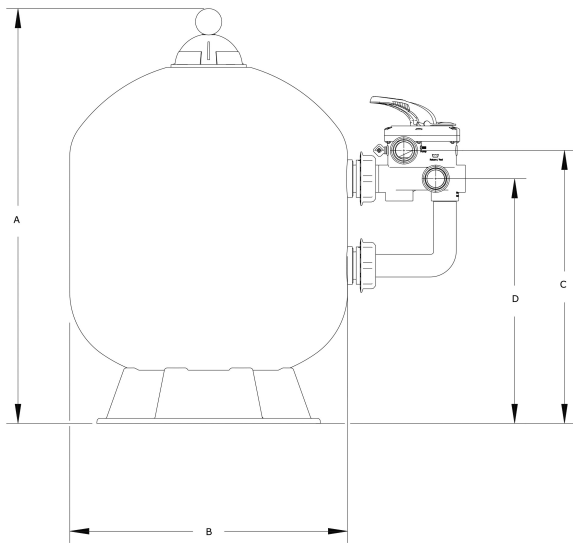

Norsup Sandfilter PP 1 1/2" invändig gänga 3,75bar grå type S530 (7024553)

NORSUP

TEKNISKA SPECIFIKATIONER

Färg	grå
Material	PP
Anslutning	invändig gänga
Tryck	3,75 bar
Max temp.	40 °C
Typ	S530
Kapacitet	10 m ³ /h
Storlek	1 1/2"
Diameter	530 mm
Vikt	12 kg
Sand	100 kg
Filteryta	0.22 m ²
Max poolvolym	50 m ³

DIMENSIONER

B	21 inch
Bluches	21

A 795 mm

B 530 mm

C 431 mm

D 281 mm

PRODUKTINFORMATION

- Högkvalitativ PP filtertank
- Extremt högt maximalt arbetstryck upp till 3,75 bar
- Praher 6-vägsventil ingår
- 10 års garanti på tanken + 5 års garanti på ventilen