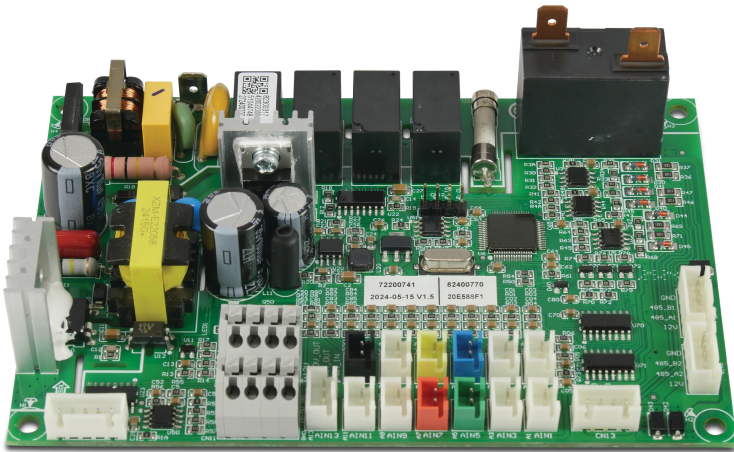

PCB Kretskort 82300317 + 82400770 type P26X/32 (7036151)

Genererad den: 09/11/2025

Bevo Nordic A/S
Pakhusgården 54
5000 Odense C
Danmark
+45 66 19 25 45
info@bevo.dk
<http://www.bevo.com>