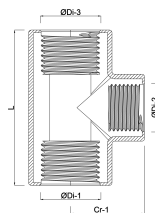

**T-koppling 90° PP 3/4"**  
**invändig gänga 10bar grå**  
**(0330123)**

# TEKNISKA SPECIFIKATIONER

Färg	grå
Material	PP
Anslutning	invändig gänga
Tryck	10 bar
Max temp.	80 °C
Storlek	3/4"

# DIMENSIONER

L	65.5 mm
ØDi-1	3/4 "
ØDi-2	3/4 "
ØDi-3	3/4 "
Cr-1	25.75 mm
β	90 °

**Genererad den: 12/02/2026**

Bevo Nordic A/S  
Pakhusgården 54  
5000 Odense C  
Danmark  
+45 66 19 25 45  
[info@bevo.dk](mailto:info@bevo.dk)  
<http://www.bevo.com>