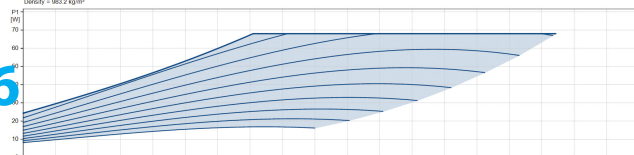

Storlek

2"

Ampere

0.61 A

Genererad den: 09/05/2026

Bevo Nordic A/S
Pakhusgården 54
5000 Odense C
Danmark
+45 66 19 25 45
info@bevo.dk
<http://www.bevo.com>