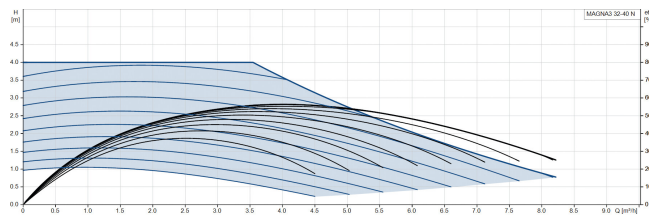

Storlek

2"

Ampere

0.61 A

Genererad den: 09/05/2026

Bevo Nordic A/S
Pakhusgården 54
5000 Odense C
Danmark
+45 66 19 25 45
info@bevo.dk
<http://www.bevo.com>