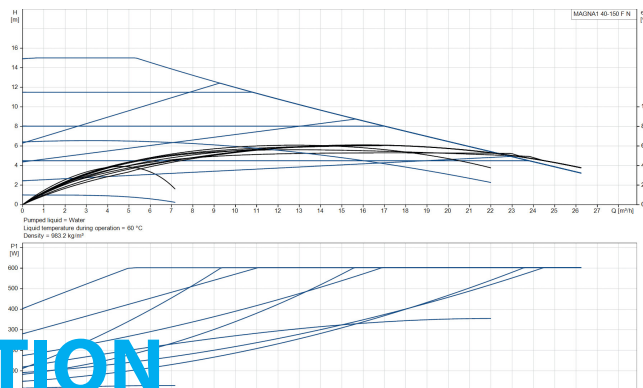

PRODUKTINFORMATION

Den nya MAGNA1 är det enkla valet för ett väl utfört arbete. Det är det perfekta valet vid utbyte av äldre cirkulationspumpar och tack vare dess överensstämmelse med EuP 2015-reglerna är betydande besparingar på el en verklighet. Det idealiska valet för grundläggande prestandabehov i applikationer där enkel systemkontroll och övervakning önskas. Övervakning via felrelä, vilket säkerställer sinnesro. Digital start/stopp-ingång tillgänglig för fjärrstyrning av pumpen. Kontinuerlig drift och minskad stilleståndstid med den trådlösa tvillingpumpfunktionen (tillgänglig på dubbelpumpar). Hög energieffektivitet som resulterar i betydande besparingar på el. Enkel installation och användning via det enkla användargränssnittet. Ingen underhåll behövs tack vare den kapslade rotortypens design. MAGNA1 är det enkla och effektiva valet för de flesta applikationer inklusive uppvärmning, huvudpump, blandningsslingor, uppvärmningsytor, kylning, luftkonditioneringsytor, markvärmepumpsystem och mindre kylapplikationer.

Funktioner:

- Proportionell tryckkontroll.
- Konstant tryckkontroll.
- Konstant kurva/konstant hastighet.
- Ingen extern motorskydd krävs.
- Isoleringsskal levereras med enkelpumpar för värmesystem.
- Brett temperaturområde tack vare termisk separation av styrboxen och det pumpade mediet.

Genererad den: 08/05/2026

Bevo Nordic A/S
Pakhusgården 54