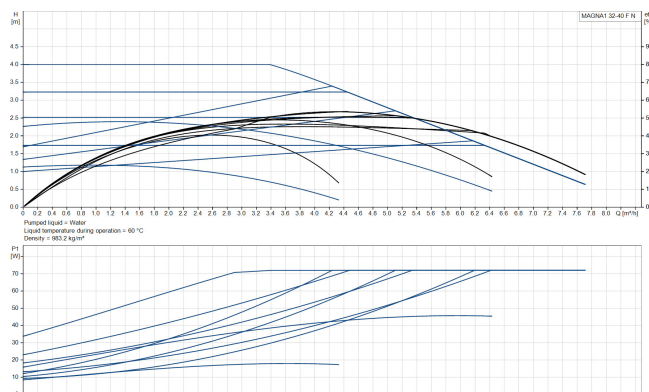

Max omgivningstemperatur 40 °C

Tryck 10 bar

Minimum ambient temperature 0 °C

Typ MAGNA1 32-40FN EuP ready

MWC 4 m

Storlek DN32

Ampere

0.59 A