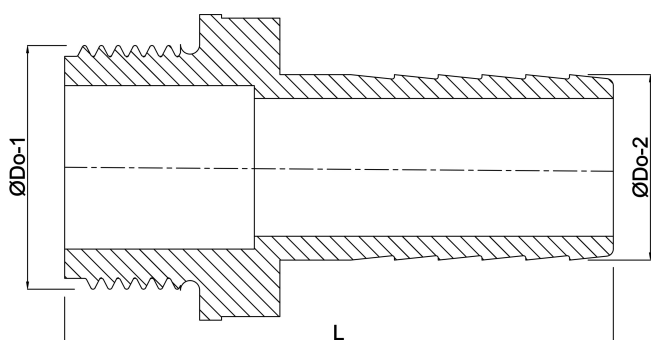

**Profec Slangstos rostfritt stål
316 1/2" x 15 mm utvändig
gänga x slangkoppling 50bar
(0080919)**

TEKNISKA SPECIFIKATIONER

Material	rostfritt stål 316
Anslutning	utvändig gänga x slangkoppling
Tryck	50 bar
Storlek	1/2" x 15 mm
Skruvnyckel	23

DIMENSIONER

L	60 mm
ØDo-2	15 mm
ØDo-1	1/2 "

Genererad den: 30/10/2025

Bevo Nordic A/S
Pakhusgården 54
5000 Odense C
Danmark
+45 66 19 25 45
info@bevo.dk
<http://www.bevo.com>