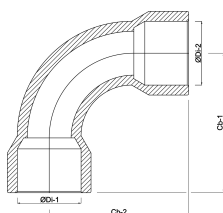

Profec Lång böj 90° PVC-U 40 mm limsockel 16bar grå type extruderad (0110202)

TEKNISKA SPECIFIKATIONER

Färg grå

Typ extruderad

Material PVC-U

Anslutning limsocket

Tryck 16 bar

Storlek 40 mm

DIMENSIONER

Form handformad

ØDi-1 40 mm

ØDi-2 40 mm

Cb-1 107 mm

Cb-2 107 mm

β 90 °

Genererad den: 24/10/2025