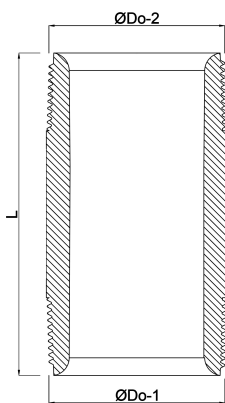

**Profec Nr. 23 Nippelrör stål
svart 3/4" utvändig gänga
16bar 100 mm (1163100)**

TEKNISKA SPECIFIKATIONER

Material	stål svart
Anslutning	utvändig gänga
DIN Standard	DIN 2982
Fitting nr.	Nr. 23
Tryck	16 bar
Storlek	3/4"
Längd	100 mm

DIMENSIONER

L	100 mm
ØDo-1	3/4 "
ØDo-2	3/4 "

Genererad den: 05/11/2025

Bevo Nordic A/S
Pakhusgården 54
5000 Odense C
Danmark
+45 66 19 25 45
info@bevo.dk
<http://www.bevo.com>