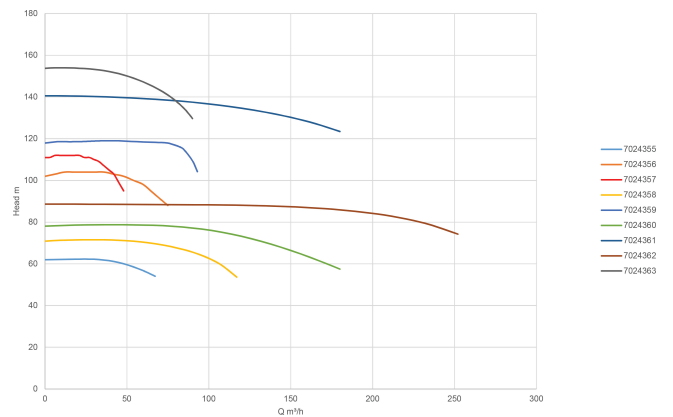

G-1 240 mm

H 514 mm

H-1 514 mm

L 599 mm

Mc 130 mm

Mr 358 mm

O 15 mm

W-1 270 mm

ØDi-1 80 mm

ØDi-2 65 mm

INFORMACJE O PRODUKCIE

Pompy typu T napędzane przez ciągnik są instalowane z wirnikiem "E", który zapewnia najwyższe ciśnienie. Aby uzyskać informacje na temat różnych typów wirników, skonsultuj się z nami.