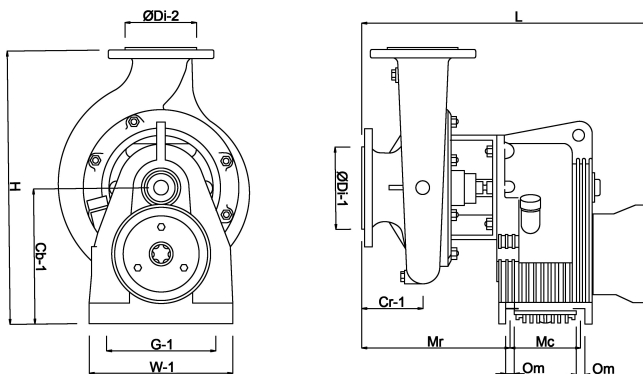

Ilość wirników 1

Typ T3K80/2

Moc wyjścia 70-80 KM

Wysokość słupa wody 153 m

Rozmiar DN105

Maks. przepływ 90 m<sup>3</sup>/h

## WYMIARY

Cb-1 254 mm

Cr-1 195 mm

G-1 240 mm

H 514 mm

H-1 514 mm

L 599 mm

Mc 130 mm

Mr 358 mm

O 15 mm

W-1 270 mm

ØDi-1 80 mm

ØDi-2 65 mm