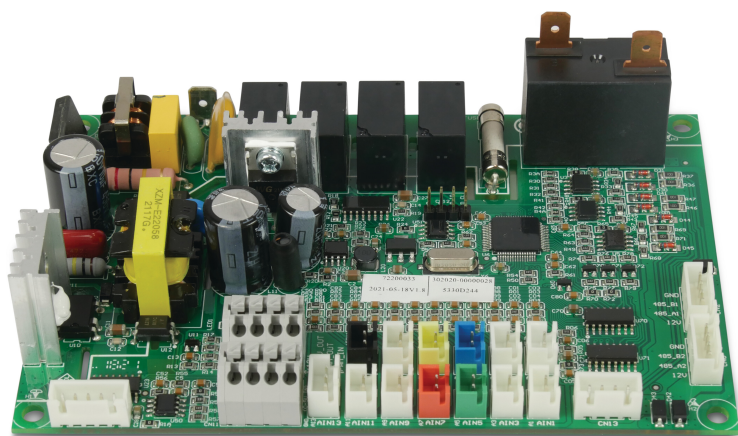

Sterownik PC1004 PCB 20000-430227+302020-00000028 PIV 30T/32 (7029493)

Wygenerowano w dniu: 06.11.2025

Bevo Poland Sp. z o.o.
ul. Logistyczna 5
Dąbrówka
62-070 Dopiewo
Polska
+48 61 641 41 02
info@bevo.pl
<http://www.bevo.com>