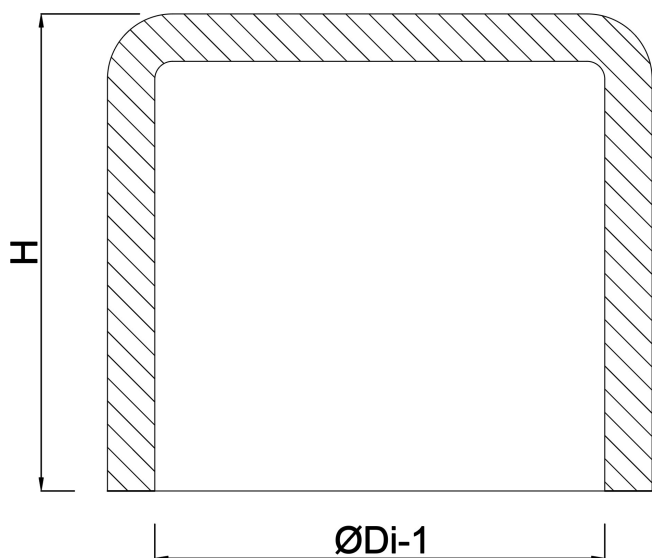

Zaślepka PVC-U 280 mm KW 10bar szary (7014878)

SPECYFIKACJE TECHNICZNE

Kolor szary

Materiał PVC-U

Połączenie KW

Rozmiar 280 mm

Ciśnienie 10 bar

WYMIARY

ØDi-1 280 mm

H 206 mm

Wygenerowano w dniu: 31.10.2025

Bevo Poland Sp. z o.o.
ul. Logistyczna 5
Dąbrówka
62-070 Dopiewo
Polska
+48 61 641 41 02
info@bevo.pl
<http://www.bevo.com>