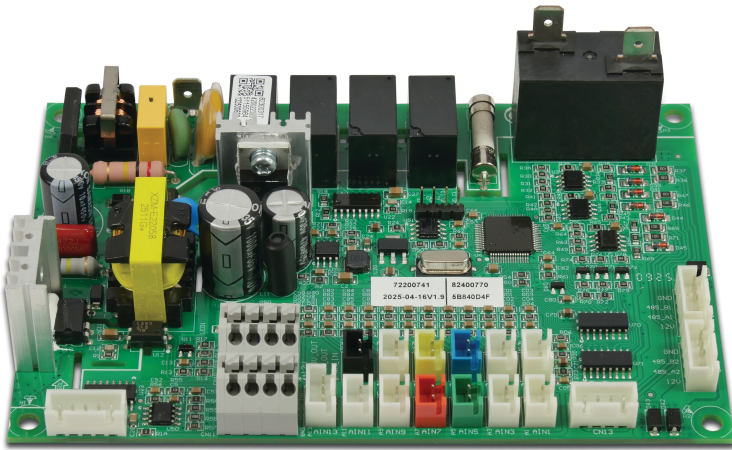

PCB Sterownik 82300317 + 82400770 type P21TV/32 (7036158)

Wygenerowano w dniu: 09.11.2025

Bevo Poland Sp. z o.o.
ul. Logistyczna 5
Dąbrówka
62-070 Dopiewo
Polska
+48 61 641 41 02
info@bevo.pl
<http://www.bevo.com>