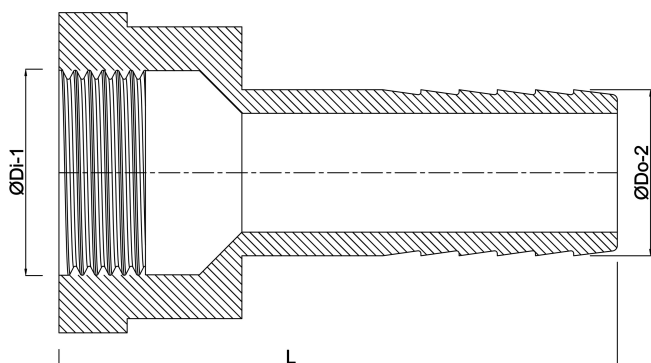

**Profec Końcówka do węża stal
nierdzewna 316 1/2" x 13 mm
GW x połączenie węża 16bar
(7043864)**

SPECYFIKACJE TECHNICZNE

Materiał	stal nierdzewna 316
Połączenie	GW x połączenie węża
Ciśnienie	16 bar
Rozmiar	1/2" x 13 mm
Klucz do nakrętek	27

WYMIARY

L	62 mm
ØDi-1	1/2 "
ØDo-2	13 mm

Wygenerowano w dniu: 09.05.2026

Bevo Poland Sp. z o.o.
ul. Logistyczna 5
Dąbrówka
62-070 Dopiewo
Polska
+48 61 641 41 02
info@bevo.pl
<http://www.bevo.com>